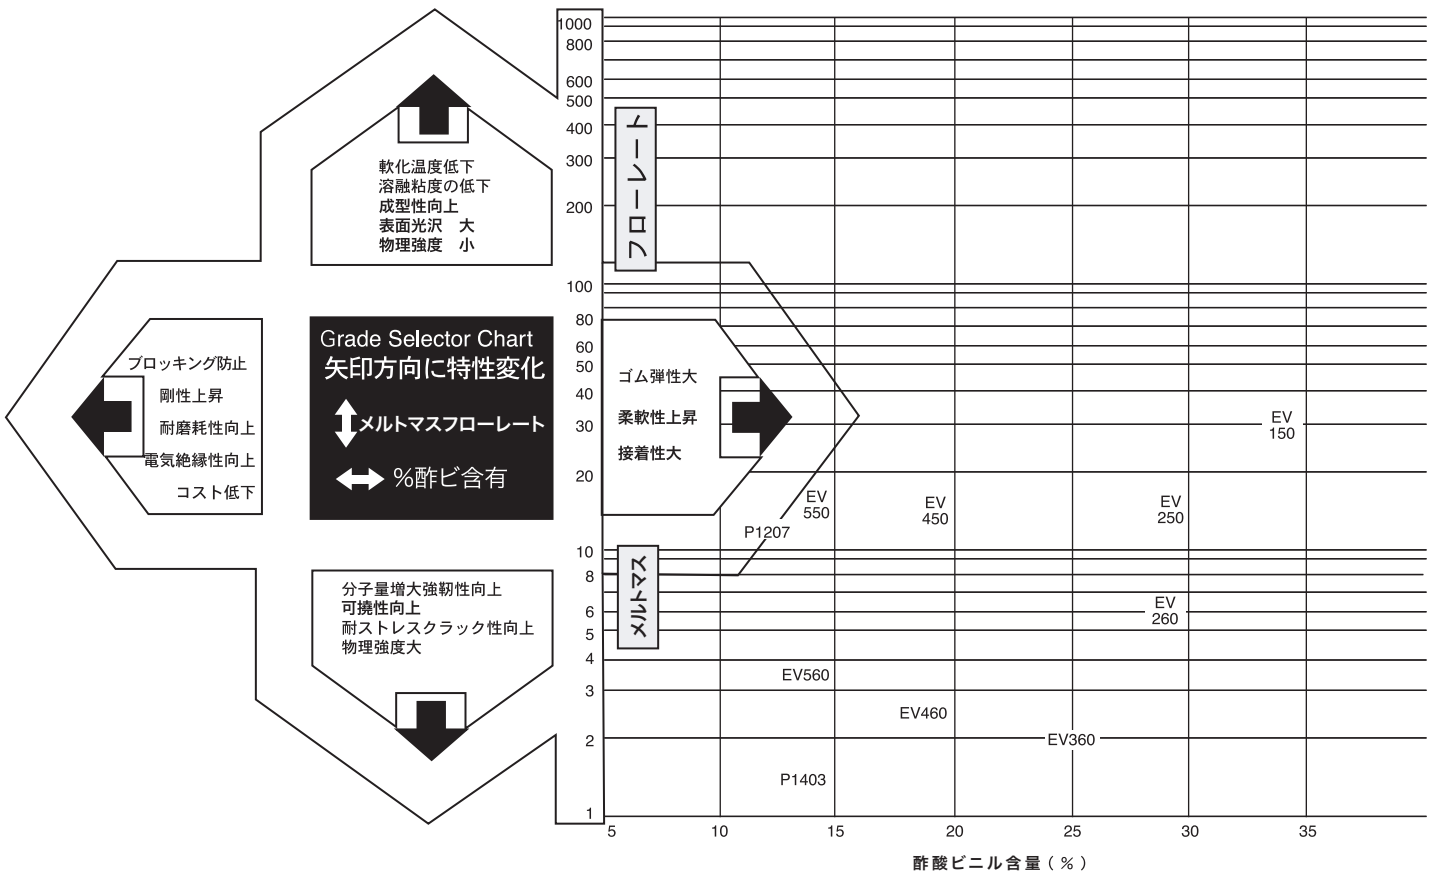

図-銘柄選定指針

三井・ダウ ポリケミカル
A JOINT VENTURE